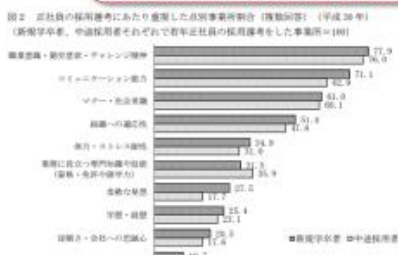

## キャリアコンサルト

IT分野でどのような分野で活躍できるか？  
キャリアキャリアカウンセラーが支援します。

### 企業の求める能力とは

業務遂行能力(コンピテンシー)

目標達成に向けて、自分で行動する力=その力を付ける為に努力する姿勢

- 1) 職業意識・勤労意欲・チャレンジ精神 (77.9%)
- 2) コミュニケーション能力(71.1%)
- 3) マナー・社会常識(61.0%)
- 4) 組織への適応性
- 5) 体力・ストレス耐性
- 6) 業務に役立つ専門知識や技能 (資格・免許や語学力) (31.5%)