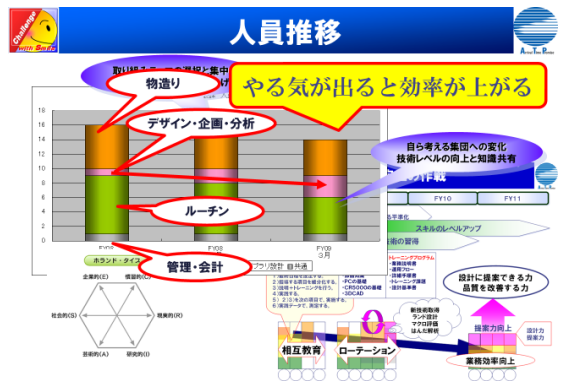

企業向け専門講座

将来に向けて分野を拡大したい・・・
新技術を整備し実務の形にして提供します。
エンジニアのスキルアップをしたい・・・
別分野のITスキルを学び分野の拡大を計ります
基礎スキルを学び、スキルを辺純化して効率を上げます

システムエンジニア領域の拡大

狙い：エンジニア・クリエイターの効率向上

基礎スキルの「教育・平準化」によって効率が上がります。

宮崎南・高鍋倫理法人会講演内容（某企業内の効率向上の事例）

- ・ワーカーからクリエイターへの人材転用（2名）
- ・全体効率の向上 人員の削減2名
- ・設備投資 0

倫理法人会講演内容