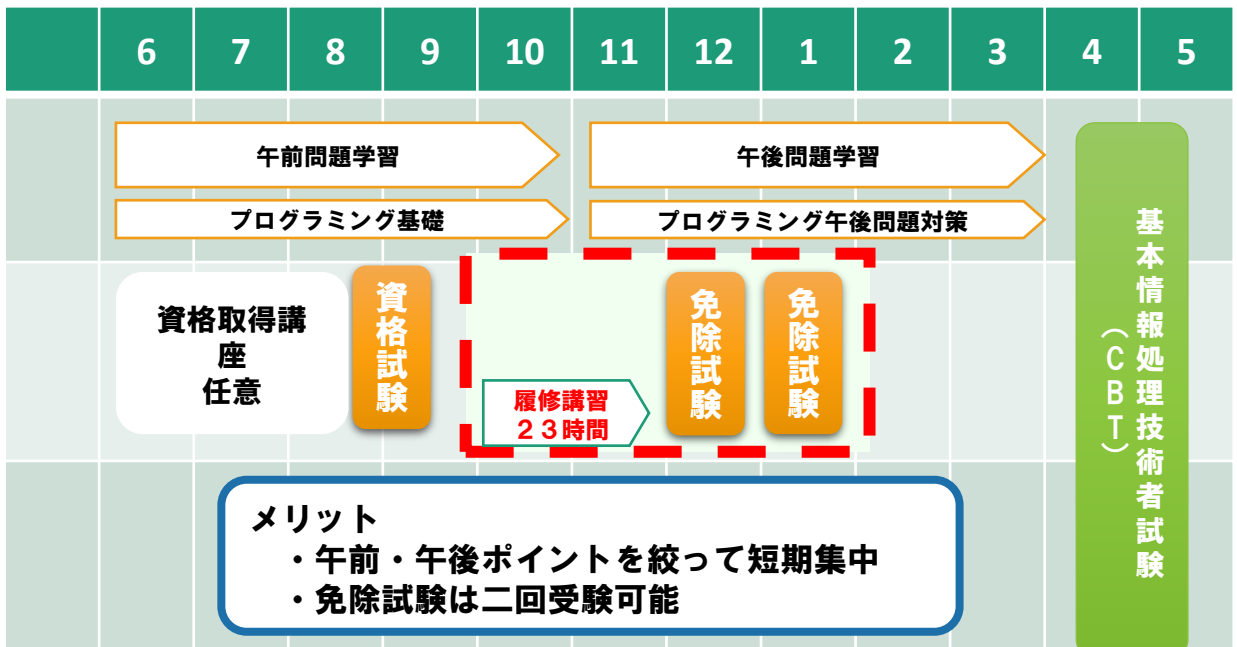

随時試験会場（サーティファイ）

九州で唯一、サーティファイの認定試験を随時受験できます。
2週間前にお申込みください。

情報処理能力認定委員会

[情報処理技術者能力認定試験](#)
[C言語プログラミング能力認定試験](#)
[Javaプログラミング能力認定試験](#)
[ジュニア・プログラミング検定Scratch部門](#)
[実践Java技術者試験](#)
[AI検定®](#)
[実践プログラミング技術者試験Java部門](#)
[実践プログラミング技術者試験Python部門](#)
[実践プログラミング技術者試験C言語部門](#)

ソフトウェア活用能力認定委員会

[Excel®表計算処理技能認定試験](#)
[Word文書処理技能認定試験](#)
[Access®ビジネスデータベース技能認定試験](#)
[PowerPoint®プレゼンテーション技能認定試験](#)
[Excel®ビジネススキル検定](#)
[Illustrator®クリエイター能力認定試験](#)
[Photoshop®クリエイター能力認定試験](#)

Web利用・技術認定委員会

[Webクリエイター能力認定試験/HTML5](#)
[ネットマーケティング検定](#)

IPA認定 基本情報処理技術者試験午前中免除講座

<https://www.jitec.ipa.go.jp/1_80tokurei/_index_tokurei.html>